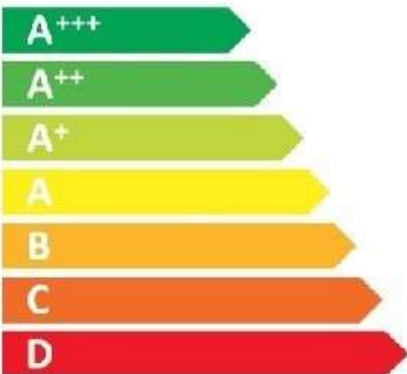

ENERG

енергия · ενεργεια

Y IJA

IE IA

beko

TSE1402

A+

116